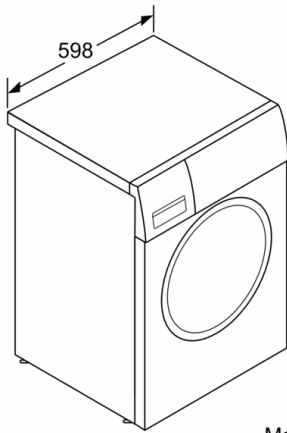

Serie | 4, Waschmaschine, Frontloader, 8 kg,
1400 U/min.
WAN28241CH

Masse in mm