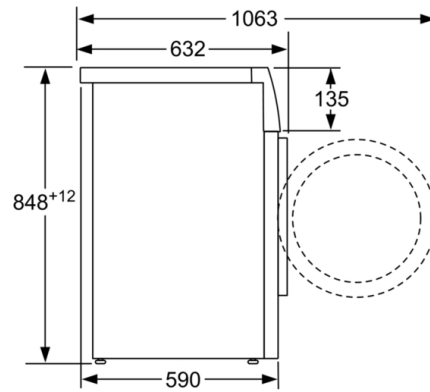

Serie | 4, Waschmaschine, Frontloader, 8 kg,
1400 U/min.
WAN28241CH

Masse in mm