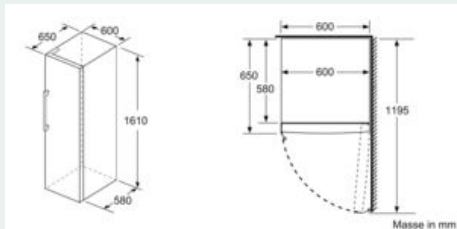

iQ300, Freistehender Gefrierschrank, 161 x 60 cm, weiß GS29NVWEP

Maßzeichnungen

	a	b	c	d	e	f
KSW36, GSD36	187					
KSV36, KSF36, GSN36, GSV36	186					
KSV33, GSN33, GSV33	176	60	65	58	60	119.5
KSV29, GSN29, GSV29	161					
GSV24	146					
GSN51	161					
GSN54	176	70	78	70	70	142
GSN58	191					

Masse in cm

Masse in mm