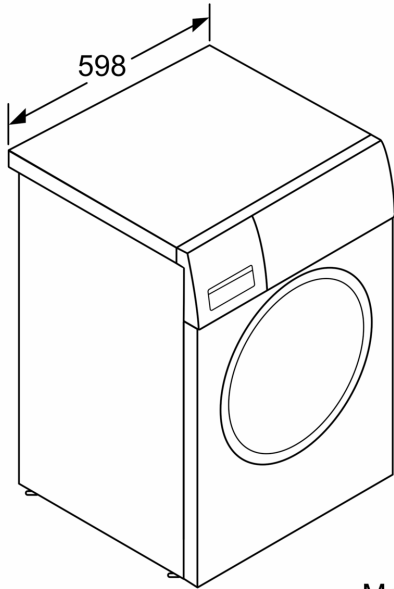

**Serie 4, Waschmaschine,
Frontloader, 7 kg, 1400 U/min.
WAN281A2CH**

Masse in mm