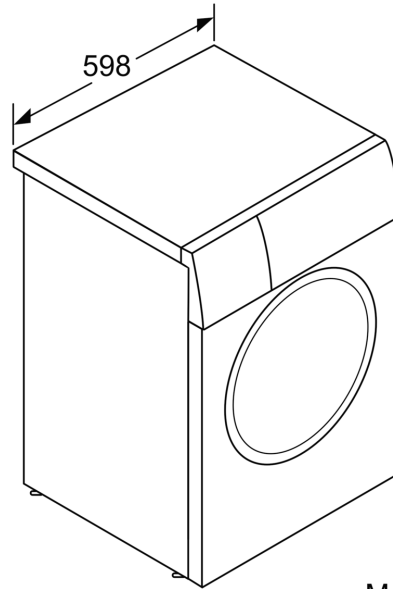

**Serie 4, Waschmaschine,
Frontloader, 7 kg, 1400 U/min.
WAN281A2CH**

Masse in mm