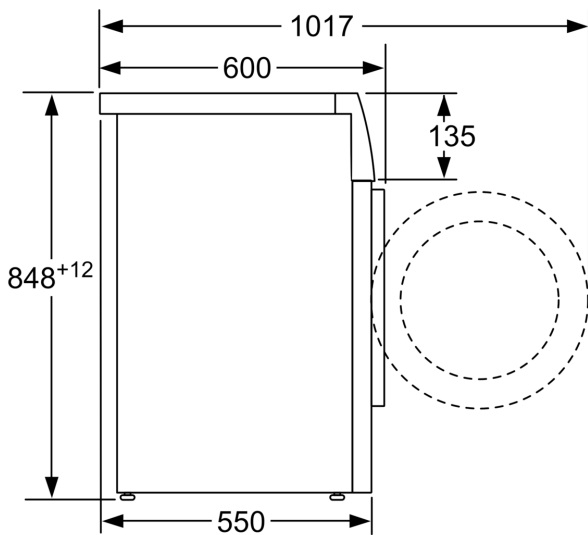

Technische Informationen

- Unterschiebbar bei 85 cm Nischenhöhe
- Gerätemasse (H x B): 84.8 cm x 59.8 cm

- Gerätetiefe: 55.0 cm
- Gerätetiefe inkl. Türe: 60.0 cm
- Gerätetiefe mit geöffneter Türe: 101.7 cm

Masse in mm