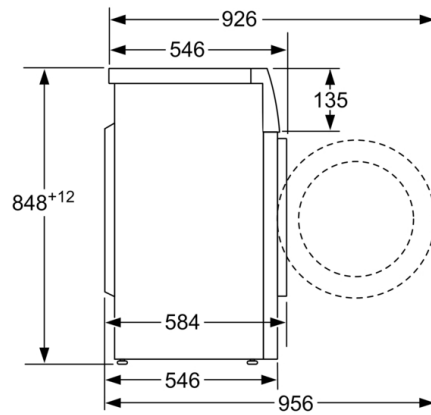

Höhe für Unterbau: -2 mm

Abmessungen des Gerätes: 848 x 598 x 546 mm

Nettogewicht: 68.1 kg

Anschlusswert: 2300 W

Absicherung: 10 A

Spannung: 220-240 V

Frequenz: 50 Hz

Approbationszertifikate: CE, VDE

Technische Informationen

- Unterschiebbar bei 85 cm Nischenhöhe
- Gerätemasse (H x B): 84.8 cm x 59.8 cm
- Gerätetiefe: 54.6 cm
- Gerätetiefe inkl. Türe: 58.4 cm
- Gerätetiefe mit geöffneter Türe: 95.6 cm

Masse in mm

Masse in mm