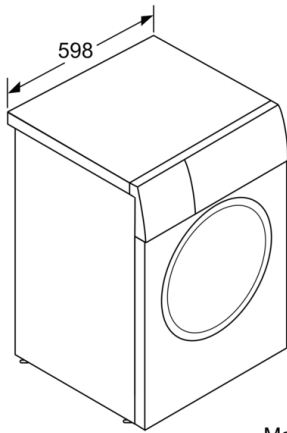

**Serie | 2, Waschmaschine, Frontloader, 7 kg,
1400 U/min.
WAJ280E0CH**

Masse in mm