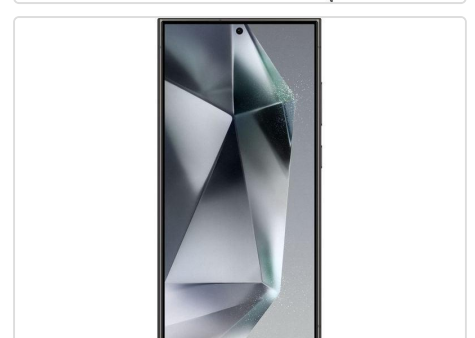

Die Galaxy S24 Serie bietet eine einzigartige Nutzererfahrung mit integrierten Galaxy AI-Funktionen, die das Leben vereinfachen. Die neuen Prozessoren sind speziell entwickelt, um AI-Funktionen, Produktivität und Spielleistung zu verbessern, dabei jedoch energieeffizienter zu sein. Gamer erleben längere Spielzeiten mit schnellerem und genauem Ray Tracing auf den neuen superhellen Displays, die bis zu 2600 Nits Helligkeit bieten und unter direktem Sonnenlicht eine perfekte Sicht ermöglichen. Das neue Galaxy S24 Ultra ist dank dem neuen Titangehäuse und Corning Gorilla Armor Glass noch widerstandsfähiger und langlebiger.

Circle to Search with Google: Suchen ging nie einfacher

Kreisen Sie einfach ein beliebiges Objekt auf dem Display ein, um die Google-Suche zu starten. Sehen Sie einen beeindruckenden Ort in einem Social-Media-Reel, leckeres Essen auf einem Foto oder die neuesten Sneakers, die jemand auf der Strasse trägt? Kreisen Sie es mit Ihrem Finger oder dem S Pen in Ihrer Social-Media-App, in Ihren Fotos oder direkt in der Kamera ein und Sie finden es im Handumdrehen.

Chat & Call Assist: Sprachbarrieren einfach überwinden

Der Phone Call Assistant übersetzt Telefongespräche live, so dass Sie eine Unterhaltung in Ihrer Sprache führen können und die andere Person Sie