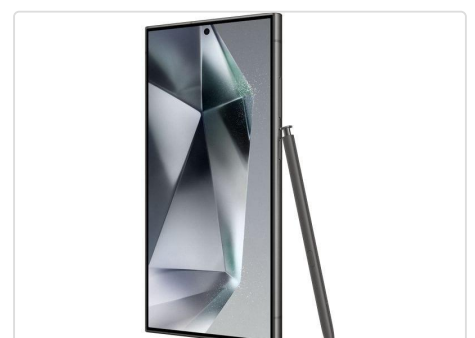

Die Galaxy S24 Serie bietet eine einzigartige Nutzererfahrung mit integrierten Galaxy AI-Funktionen, die das Leben vereinfachen. Die neuen Prozessoren sind speziell entwickelt, um AI-Funktionen, Produktivität und Spielleistung zu verbessern, dabei jedoch energieeffizienter zu sein. Gamer erleben längere Spielzeiten mit schnellerem und genauem Ray Tracing auf den neuen superhellen Displays, die bis zu 2600 Nits Helligkeit bieten und unter direktem Sonnenlicht eine perfekte Sicht ermöglichen. Das neue Galaxy S24 Ultra ist dank dem neuen Titangehäuse und Corning Gorilla Armor Glass noch widerstandsfähiger und langlebiger.

Circle to Search with Google: Suchen ging nie einfacher

Kreisen Sie einfach ein beliebiges Objekt auf dem Display ein, um die Google-Suche zu starten. Sehen Sie einen beeindruckenden Ort in einem Social-Media-Reel, leckeres Essen auf einem Foto oder die neuesten Sneakers, die jemand auf der Strasse trägt? Kreisen Sie es mit Ihrem Finger oder dem S Pen in Ihrer Social-Media-App, in Ihren Fotos oder direkt in der Kamera ein und Sie finden es im Handumdrehen.

Chat & Call Assist: Sprachbarrieren einfach überwinden

Der Phone Call Assistant übersetzt Telefongespräche live, so dass Sie eine Unterhaltung in Ihrer Sprache führen können und die andere Person Sie