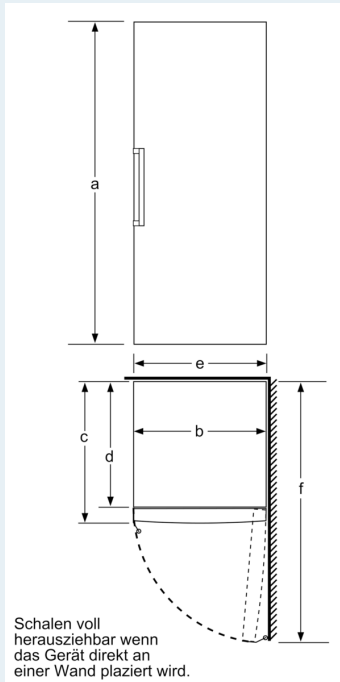

Masse

- Gerätemasse: H 191 x B 70 x T 78 cm

Technische Informationen

- Türanschlag links, wechselbar
- Höhenverstellbare Füße vorne, Rollen hinten
- Türöffnungswinkel 90°
- 220 - 240 V

Zubehör

- 2 x Kälteakku
- ¹Auf Basis der Ergebnisse der Normprüfung über 24 Std. Tatsächlicher Verbrauch abhängig von Nutzung/Standort des Geräts.
- Damit der deklarierte Energieverbrauch erzielt wird, sind die dem Gerät beigelegten Abstandshalter zu verwenden. Hierdurch vergrößert sich die Gerätetiefe um ca. 3,5 cm. Das Gerät ist ohne Verwendung der Abstandshalter voll funktionsfähig, hat aber einen geringfügig höheren Energieverbrauch.

iQ500, Freistehender Gefrierschrank, 191 x 70 cm, Weiß GS58NAWCV

Maßzeichnungen

	a	b	c	d	e	f
KSW36, GSD36	187					
KSV36, KSF36, GSN36, GSV36	186					
KSV33, GSN33, GSV33	176	60	65	58	60	119.5
KSV29, GSN29, GSV29	161					
GSV24	146					
GSN51	161					
GSN54	176	70	78	70	70	142
GSN58	191					

- a Höhe
- b Breite
- c Tiefe bei geschlossener Tür ohne Griff und ohne Abstandsteil
- d Tiefe des Schrankes ohne Abstandsteil
- e Breite bei geöffneter Tür ohne Griff
- f Tiefe bei geöffneter Tür ohne Griff und ohne Abstandsteil