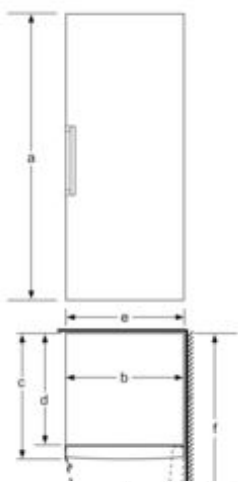

iQ500, Freistehender Gefrierschrank, 176 x 70 cm, weiß GS54NAWCV

Maßzeichnungen

	a	b	c	d	e	f
KSW36, GSD36	187					
KSV36, KSF36, GSN36, GSV36	186					
KSV33, GSN33, GSV33	176	60	65	58	60	119.5
KSV29, GSN29, GSV29	161					
GSV24	146					
GSN51	161					
GSN54	176	70	78	70	70	142
GSN58	191					

- a) Höhe
- b) Breite
- c) Tiefe bei geschlossener Tür ohne Griff und ohne Abstandteil
- d) Tiefe des Schrankes ohne Abstandteil
- e) Breite bei geöffneter Tür ohne Griff
- f) Tiefe bei geöffneter Tür ohne Griff und ohne Abstandteil

Maße in cm