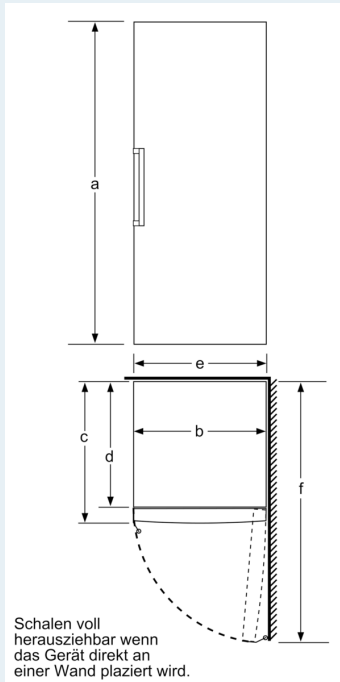

Gefrierteil

- Nutzinhalt Gefrierteil: 290 l
- Gefriervermögen (kg/24h): 19.4
- Lagerzeit bei Störung: 14 h
- No Frost Ausprägungen: Multi Airflow
- Eis-Twister
- Vario Zone - herausnehmbare Sicherheitsglasplatten für extra viel Platz!
- 4 transparente Gefriergut-Schubladen, davon 1 BigBox

Masse

- Gerätemasse: H 161 x B 70 x T 78 cm

Technische Informationen

- Türanschlag links, wechselbar
- Höhenverstellbare Füße vorne, Rollen hinten
- Türöffnungswinkel 90°
- Anschlusswert: 120 W
- 220 - 240 V

Zubehör

- 2 x Kälteakku

iQ500, Freistehender Gefrierschrank, 161 x 70 cm, Weiß GS51NAWDPH

Maßzeichnungen

	a	b	c	d	e	f
KSW36, GSD36	187					
KSV36, KSF36, GSN36, GSV36	186					
KSV33, GSN33, GSV33	176	60	65	58	60	119.5
KSV29, GSN29, GSV29	161					
GSV24	146					
GSN51	161					
GSN54	176	70	78	70	70	142
GSN58	191					

- a Höhe
- b Breite
- c Tiefe bei geschlossener Tür ohne Griff und ohne Abstandsteil
- d Tiefe des Schrankes ohne Abstandsteil
- e Breite bei geöffneter Tür ohne Griff
- f Tiefe bei geöffneter Tür ohne Griff und ohne Abstandsteil