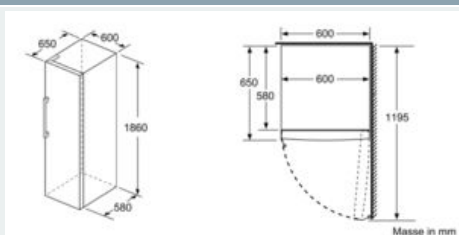

Masse

- Gerätemasse: H 186 x B 60 x T 65 cm

Technische Informationen

- Türanschlag rechts, wechselbar
-
- Höhenverstellbare Füße vorne, Rollen hinten
- Türöffnungswinkel 90°
- 220 - 240 V

Zubehör

- 2 x Kälteakku

iQ500, Freistehender Gefrierschrank, 186 x 60 cm, weiß GS36NAWEP

Maßzeichnungen

Masse in mm

Masse in mm

	a	b	c	d	e	f
KSW36, GSD36	187					
KSV36, KSF36, GSN36, GSV36	186					
KSV33, GSN33, GSV33	176	60	65	58	60	119.5
KSV29, GSN29, GSV29	161					
GSV24	146					
GSN51	161					
GSN54	176	70	78	70	70	142
GSN58	191					

a) Höhe
 b) Breite
 c) Tiefe bei geschlossener Tür ohne Griff und ohne Abstandsteil
 d) Tiefe des Schrankes ohne Abstandsteil
 e) Breite bei geöffneter Tür ohne Griff
 f) Tiefe bei geöffneter Tür ohne Griff und ohne Abstandsteil