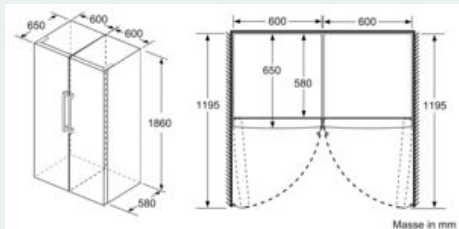

Masse

- Gerätemasse: H 186 x B 60 x T 65 cm

Technische Informationen

- Türanschlag rechts, wechselbar
-
- Höhenverstellbare Füße vorne, Rollen hinten
- Türöffnungswinkel 90°
- 220 - 240 V

Zubehör

- 2 x Kälteakku

iQ500, Freistehender Gefrierschrank, 186 x 60 cm, weiß GS36NAWEP

Maßzeichnungen

Masse in mm

Masse in mm

	a	b	c	d	e	f
KSW36, GSD36	187					
KSV36, KSF36, GSN36, GSV36	186					
KSV33, GSN33, GSV33	176	60	65	58	60	119.5
KSV29, GSN29, GSV29	161					
GSV24	146					
GSN51	161					
GSN54	176	70	78	70	70	142
GSN58	191					

a) Höhe
 b) Breite
 c) Tiefe bei geschlossener Tür ohne Griff und ohne Abstandsteil
 d) Tiefe des Schrankes ohne Abstandsteil
 e) Breite bei geöffneter Tür ohne Griff
 f) Tiefe bei geöffneter Tür ohne Griff und ohne Abstandsteil