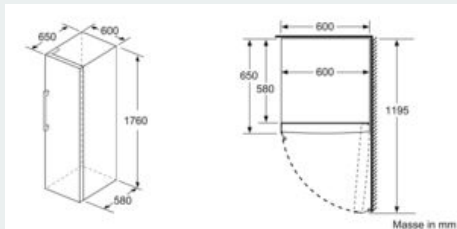

iQ300, Freistehender Gefrierschrank, 176 x 60 cm, weiß GS33NVWEP

Maßzeichnungen

	a	b	c	d	e	f
KSW36, GSD36	187					
KSV36, KSF36, GSN36, GSV36	186					
KSV33, GSN33, GSV33	176	60	65	58	60	119.5
KSV29, GSN29, GSV29	161					
GSV24	146					
GSN51	161					
GSN54	176	70	78	70	70	142
GSN58	191					

Masse in cm

Masse in mm