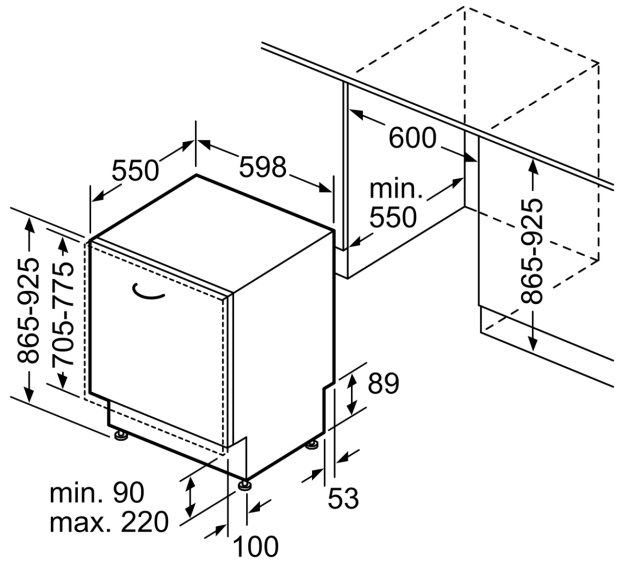

#### Masse

- Gerätemasse (HxBxT): 86.5 x 59.8 x 55 cm

\* Garantiebedingungen finden Sie unter

[www.bosch-home.com/ch/de/garantiebedingungen](http://www.bosch-home.com/ch/de/garantiebedingungen)

<sup>1</sup> Auf einer Skala der Energie-Effizienzklassen von A bis G

Maßzeichnungen

Maße in mm

⚡ Steckdose  
( ) Werte mit Verlängerungssatz

Masse in mm