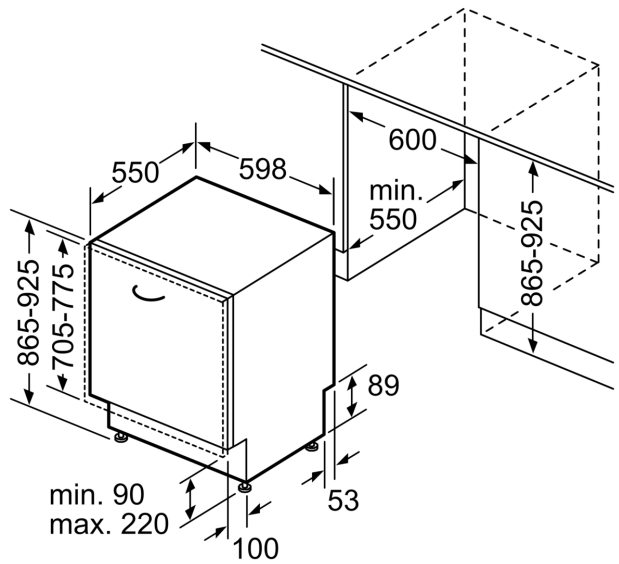

Ausstattung

Technische Daten

Energieeffizienzklasse:	C
Energieverbrauch des eco-Programms pro 100 Betriebszyklen: 74 kWh	
Höchste Anzahl von Maßgedecken:	13
Wasserverbrauch in Litern im eco-Programm pro Betriebszyklus: 9.5 l	
Programmdauer:	4:35 h
Luftschallemissionen:	44 dB(A) re 1 pW
Luftschallemissionsklasse:	B
Bauform:	Einbau
Höhe für Unterbau:	0 mm
Abmessungen des Gerätes:	865 x 598 x 550 mm
Min. Nischenmaße für Installation (H x B x T): .865-925 x 600 x 550 mm	
Tiefe bei geöffneter Tür (90°):	1200 mm
Höhenverstellbare Füße:	Ja - alle von vorne
Höhenverstellung max.:	60 mm
Verstellbarer Sockel:	Horizontal und Vertikal
Nettogewicht:	38.1 kg
Bruttogewicht:	40.0 kg
Anschlusswert:	2400 W
Absicherung:	10 A
Spannung:	220-240 V
Frequenz:	50; 60 Hz
Länge Netzkabel:	175.0 cm
Steckerart:	Schweiz-Stecker mit Erdung
Länge Zulaufschlauch:	165 cm
Länge Ablaufschlauch:	190 cm
EAN-Nummer:	4242003879856
Gerätetyp:	Vollintegrierbar

- Dampfschutzblech

Masse

- Gerätemasse (HxBxT): 86.5 x 59.8 x 55 cm

Anzeige und Bedienung

- autoOpen dry (Eco Trocknung) mit Wärmetauscher

¹ Auf einer Skala der Energie-Effizienzklassen von A bis G

² Energieverbrauch in kWh pro 100 Zyklen (im Programm Eco 50 °C).

Maßzeichnungen

Maße in mm

⚡ Steckdose
 () Werte mit Verlängerungssatz

Masse in mm